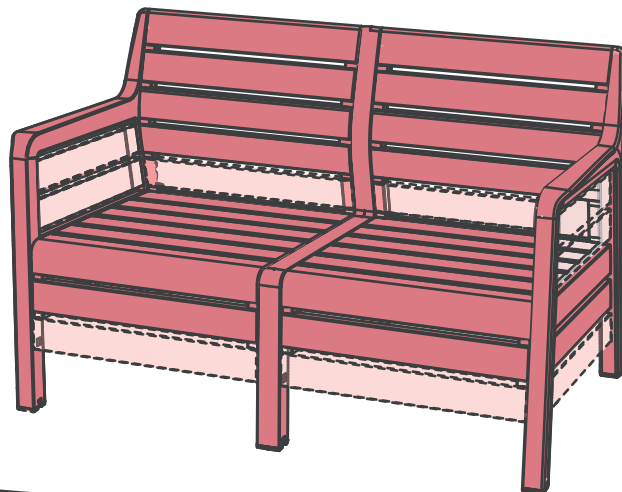

## CHAIR & SOFA

"REZOLITH CHAIR & SOFA" V0.2 / 570431

**ALLIBERT** 

Ericssonstraat 17 | 5121 MK Rijen | The Netherlands | [WWW.ALLIBERT-OUTDOOR.COM](http://WWW.ALLIBERT-OUTDOOR.COM)

NEN 581

442142

442142.442142

442142.442142.442142

	LS	1x	1x	1x
	RS	1x	1x	1x
	S	1x	2x	3x
	F	1x	2x	3x
	B	1x	2x	3x
	CB	1x	2x	3x
	ML	-	1x	2x
	BC	-	-	-
	FC	-	-	-
	X	-	-	-
	Y	1x	2x	3x
	Z	-	-	-

7

2

3

4

5

6