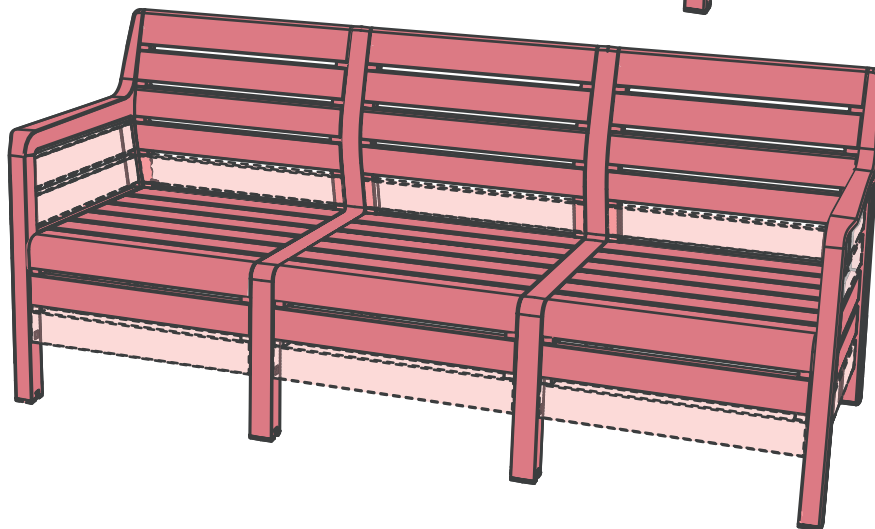

## CHAIR & SOFA

"REZOLITH CHAIR & SOFA" V0.2 / 570431

**ALLIBERT** 

Ericssonstraat 17 | 5121 MK Rijen | The Netherlands | [WWW.ALLIBERT-OUTDOOR.COM](http://WWW.ALLIBERT-OUTDOOR.COM)

NEN 581

442142

442142.442142

442142.442142.442142

	LS	1x	1x	1x
	RS	1x	1x	1x
	S	1x	2x	3x
	F	1x	2x	3x
	B	1x	2x	3x
	CB	1x	2x	3x
	ML	-	1x	2x
	BC	-	-	-
	FC	-	-	-
	X	-	-	-
	Y	1x	2x	3x
	Z	-	-	-

7

2

3

4

5

6