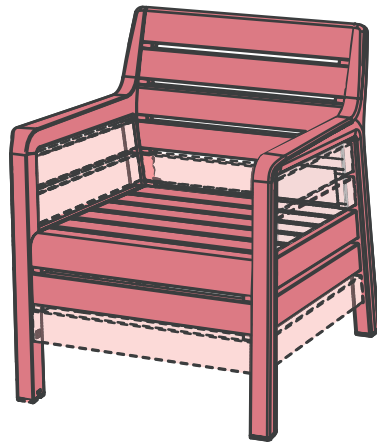

## CHAIR & SOFA

"REZOLITH CHAIR & SOFA" V0.2 / 570431

**ALLIBERT** 

Ericssonstraat 17 | 5121 MK Rijen | The Netherlands | [WWW.ALLIBERT-OUTDOOR.COM](http://WWW.ALLIBERT-OUTDOOR.COM)

NEN 581

442142

442142.442142

442142.442142.442142

	LS	1x	1x	1x
	RS	1x	1x	1x
	S	1x	2x	3x
	F	1x	2x	3x
	B	1x	2x	3x
	CB	1x	2x	3x
	ML	-	1x	2x
	BC	-	-	-
	FC	-	-	-
	X	-	-	-
	Y	1x	2x	3x
	Z	-	-	-

7

2

3

4

5

6