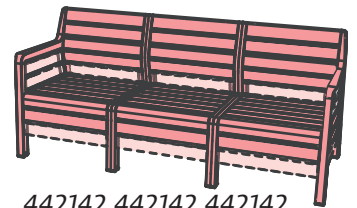

## CHAIR & SOFA

"REZOLITH CHAIR & SOFA" V0.2 / 570431

**ALLIBERT** 

Ericssonstraat 17 | 5121 MK Rijen | The Netherlands | [WWW.ALLIBERT-OUTDOOR.COM](http://WWW.ALLIBERT-OUTDOOR.COM)

NEN 581

442142

442142.442142

442142.442142.442142

	LS	1x	1x	1x
	RS	1x	1x	1x
	S	1x	2x	3x
	F	1x	2x	3x
	B	1x	2x	3x
	CB	1x	2x	3x
	ML	-	1x	2x
	BC	-	-	-
	FC	-	-	-
	X	-	-	-
	Y	1x	2x	3x
	Z	-	-	-

7

2

3

4

5

6